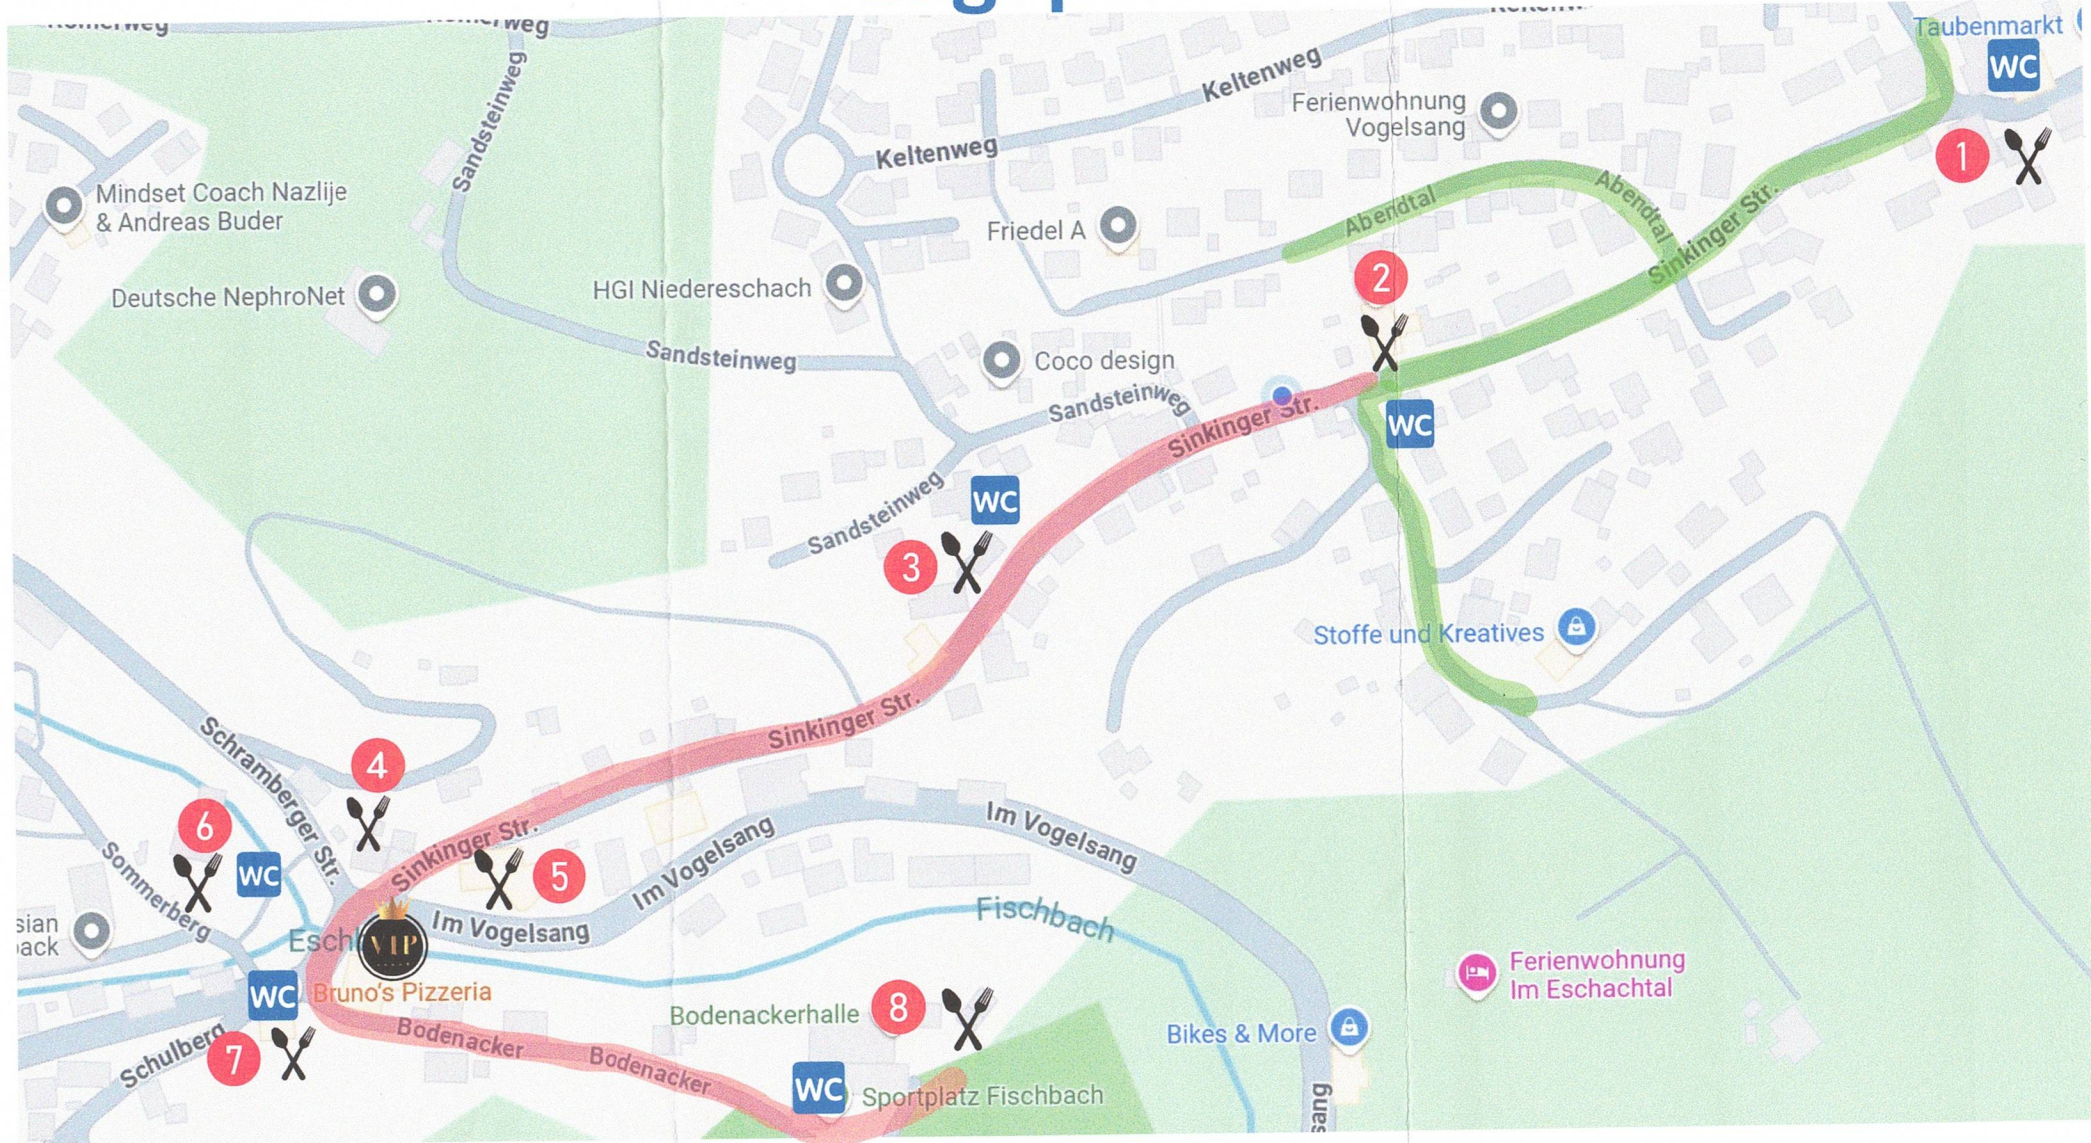

Lageplan

Umzugstrecke

Aufstellung

Ehrentribüne

1= Besenwirtschaft Spiegelberg

2= Besenwirtschaft "Seemann"

3= Besenwirtschaft "schwarzer Peter"

4= Besenwirtschaft Scheermann

5= verschiedene Buden

6= Schirmbar /Wurstbude

7= Brunos Pizzeria

8= Bodenackerhalle /Narrendorf