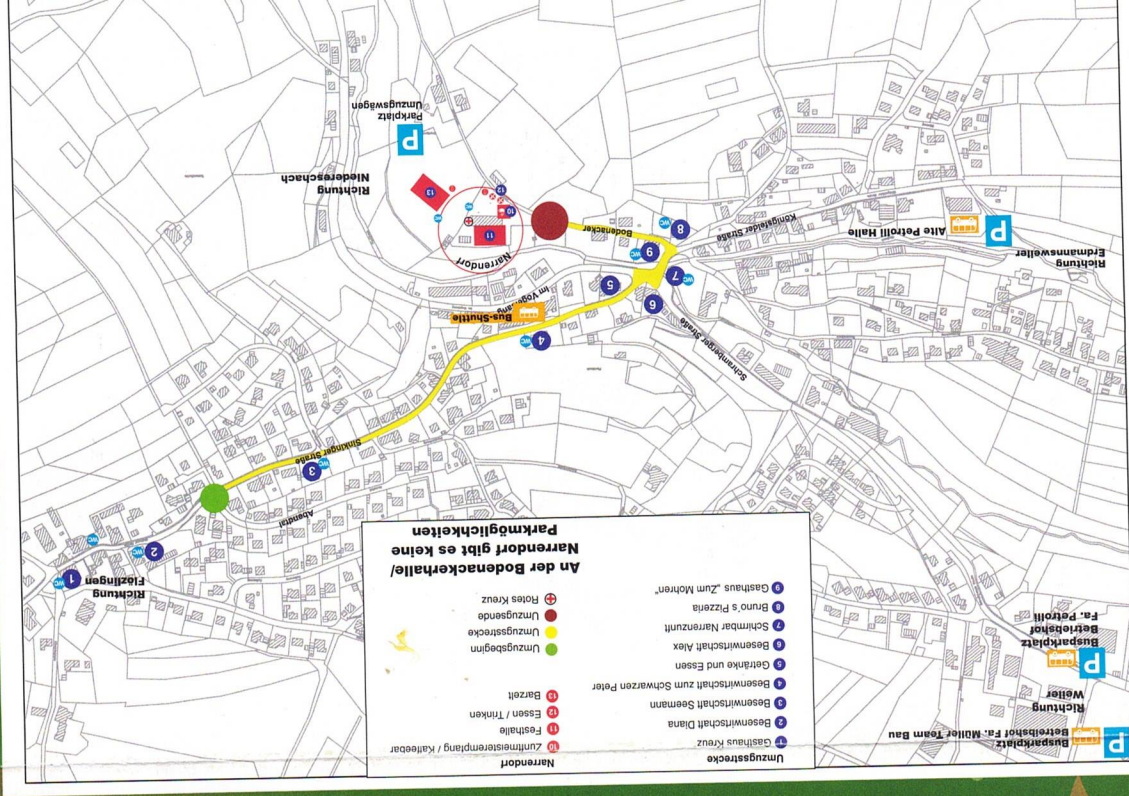

Glasbach-Hexen

33. Narrenzunft Frommern

Brennessel - Stich, Frommerner - Hexen,
Hupf - D olen, Zäpfle - Bomber

9:00 Uhr Narrischer Gottesdienst

ca. 12:15 Uhr Brauchtumsaufführung
der Narrenvogtei Kolbingen in der Ortsmitte.

Shuttlebus: 1. Hinfahrt:

10:40 Uhr am Eschachhof

10:41 Uhr am Alten Rathaus

10:42 Uhr Rottweiler Straße alle 20 Minuten

Rückfahrt: (Umgekehrte Reihenfolge d. Haltestellen)

16:00 Uhr - 19:00 Uhr alle 20 Minuten

Der Shuttle ist kostenlos!

Infest am 15.02.2026