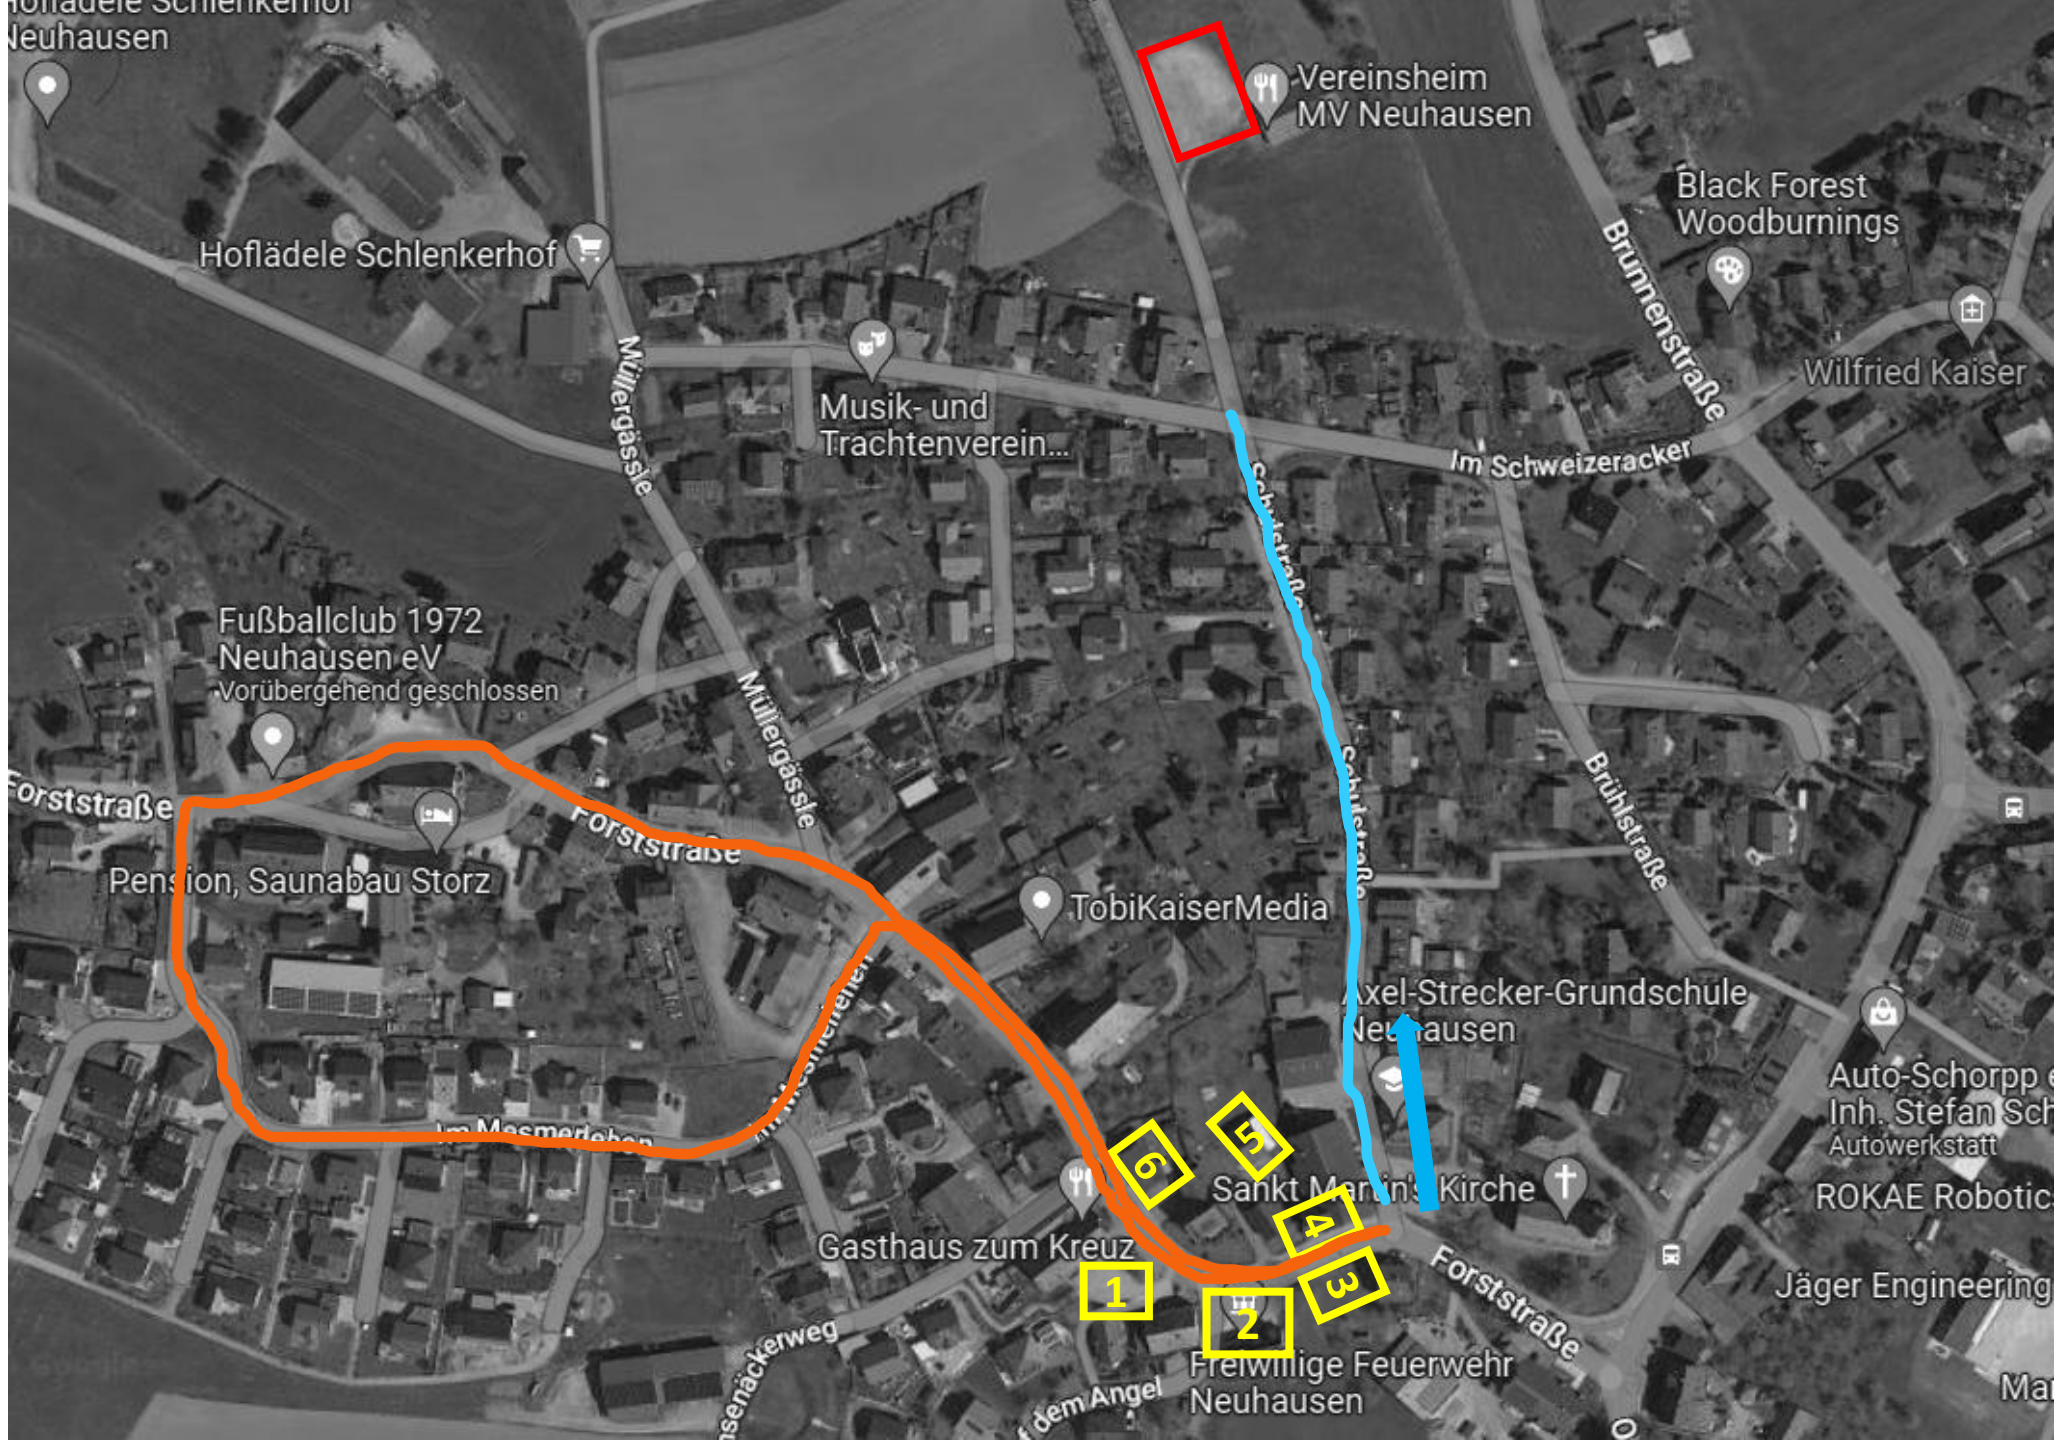

... D'STROSSE NUFF,
D'STROSSE NAB ...

FASNET- MENTIGSUMZUG

12.02.2024

BEGINN: 13:30 UHR

Aufstellung

1. Musik- und Trachtenverein Neuhausen e.V.
2. NZ Wolfsnarros und Geisterrecken Neuhausen e.V.
3. Burg NZ Neuhausen
4. Schlierbachnarren Schabenhäuser e.V.
5. Sölden-Team
6. Deifelzunft Niedereschach e.V.
7. Glasbachhexen Buchenberg e.V.
8. Närrische Bürgerwehr Peterzell e.V.
9. Die Glorreichen Sieben
10. Narrenzunft Dauchingen e.V.
11. Lehrhexen Niedereschach e.V.
12. Überraschungsgäste
13. Burgberger Bettelwieber e.V.
14. Rotwalddeifel Königsfeld e.V.
15. Narrenzunft Fischbach e.V.

Verpflegung

- 1) Dorfplatz
- 2) Feuerwehr
- 3) Bauwagen
- 4) Geister-Keller
- 5) Wolfsnarro-Schänke
- 6) FC-Garage

Busparkplatz

Umzugsaufstellung

Umzugsstrecke

evtl. kurzfristige Änderungen möglich

Dorfplatz

Kesselwurst

Raclette-Wecken ab ca. 18 Uhr

evtl. kurzfristige Änderungen möglich

Feuerwehr

Getränke

Kaffee & Kuchen

Bar

Bauwagen